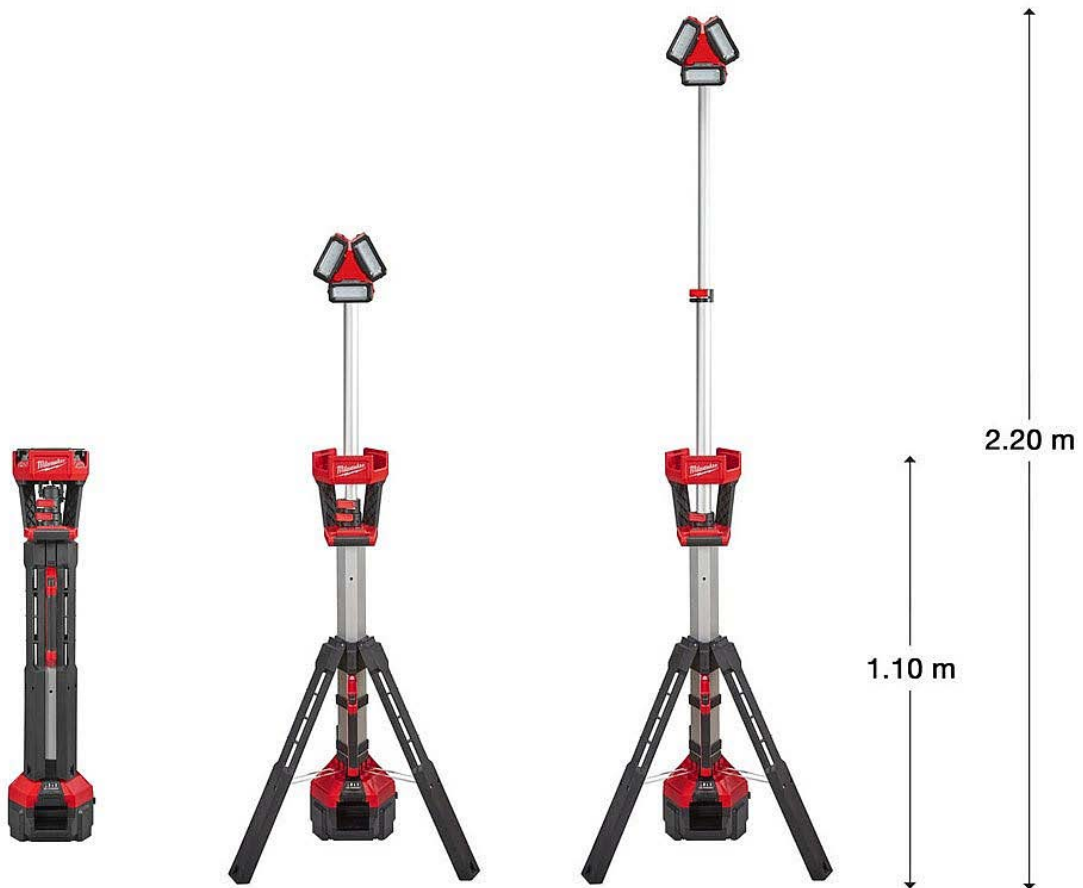

Staande lamp LED accu of netspanning M18 HSAL

Technische gegevens:

Spanning	18V accu of 230V netspanning
Capaciteit accu's	2 x 5Ah
Max. lichtopbrengst hoog/medium/laag	3000 / 1700 / 900 lumen
Max. werkduur met accu 5Ah	2,25 / 4,25 / 8 uur