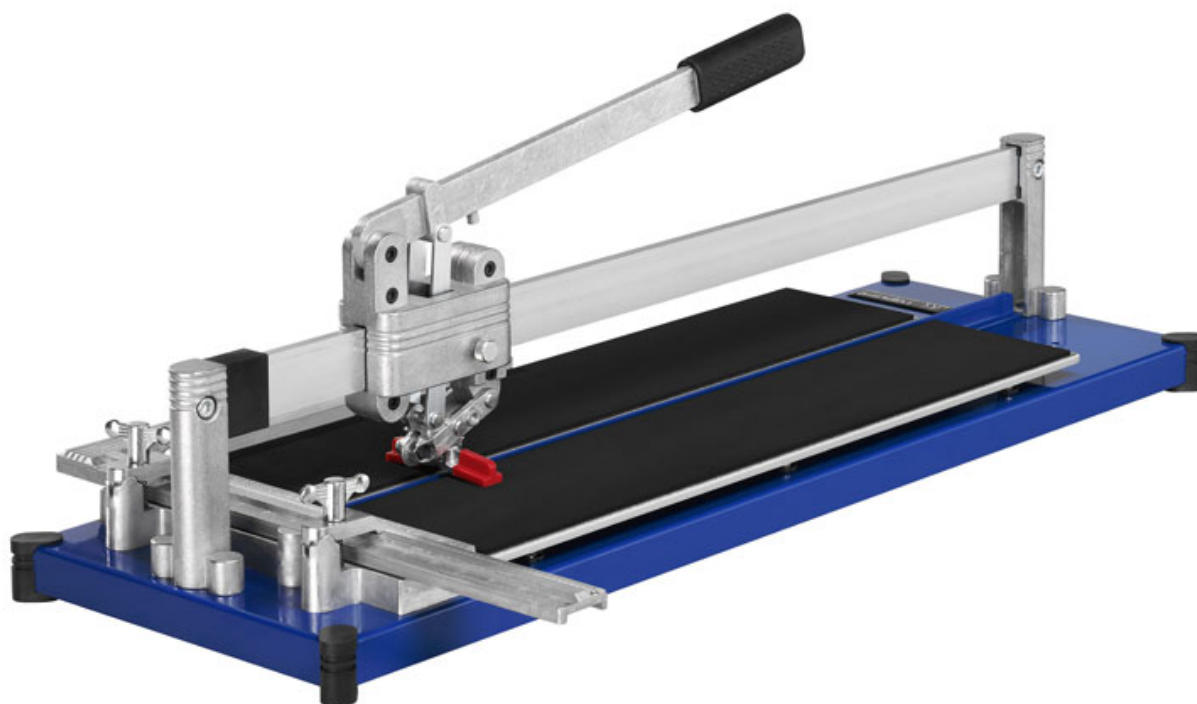

Tegelsnijder Topline 630

Technische gegevens:

Snijlengte	63 cm
Snijdiepte	16 mm
Winkelhaak	Snijden onder hoek van 45° en 90°
Lengte liniaal	350mm
Toepassing	Mozaïek-, wand- en vloertegels
Diameter hardmetalen snijdwiel	22 mm